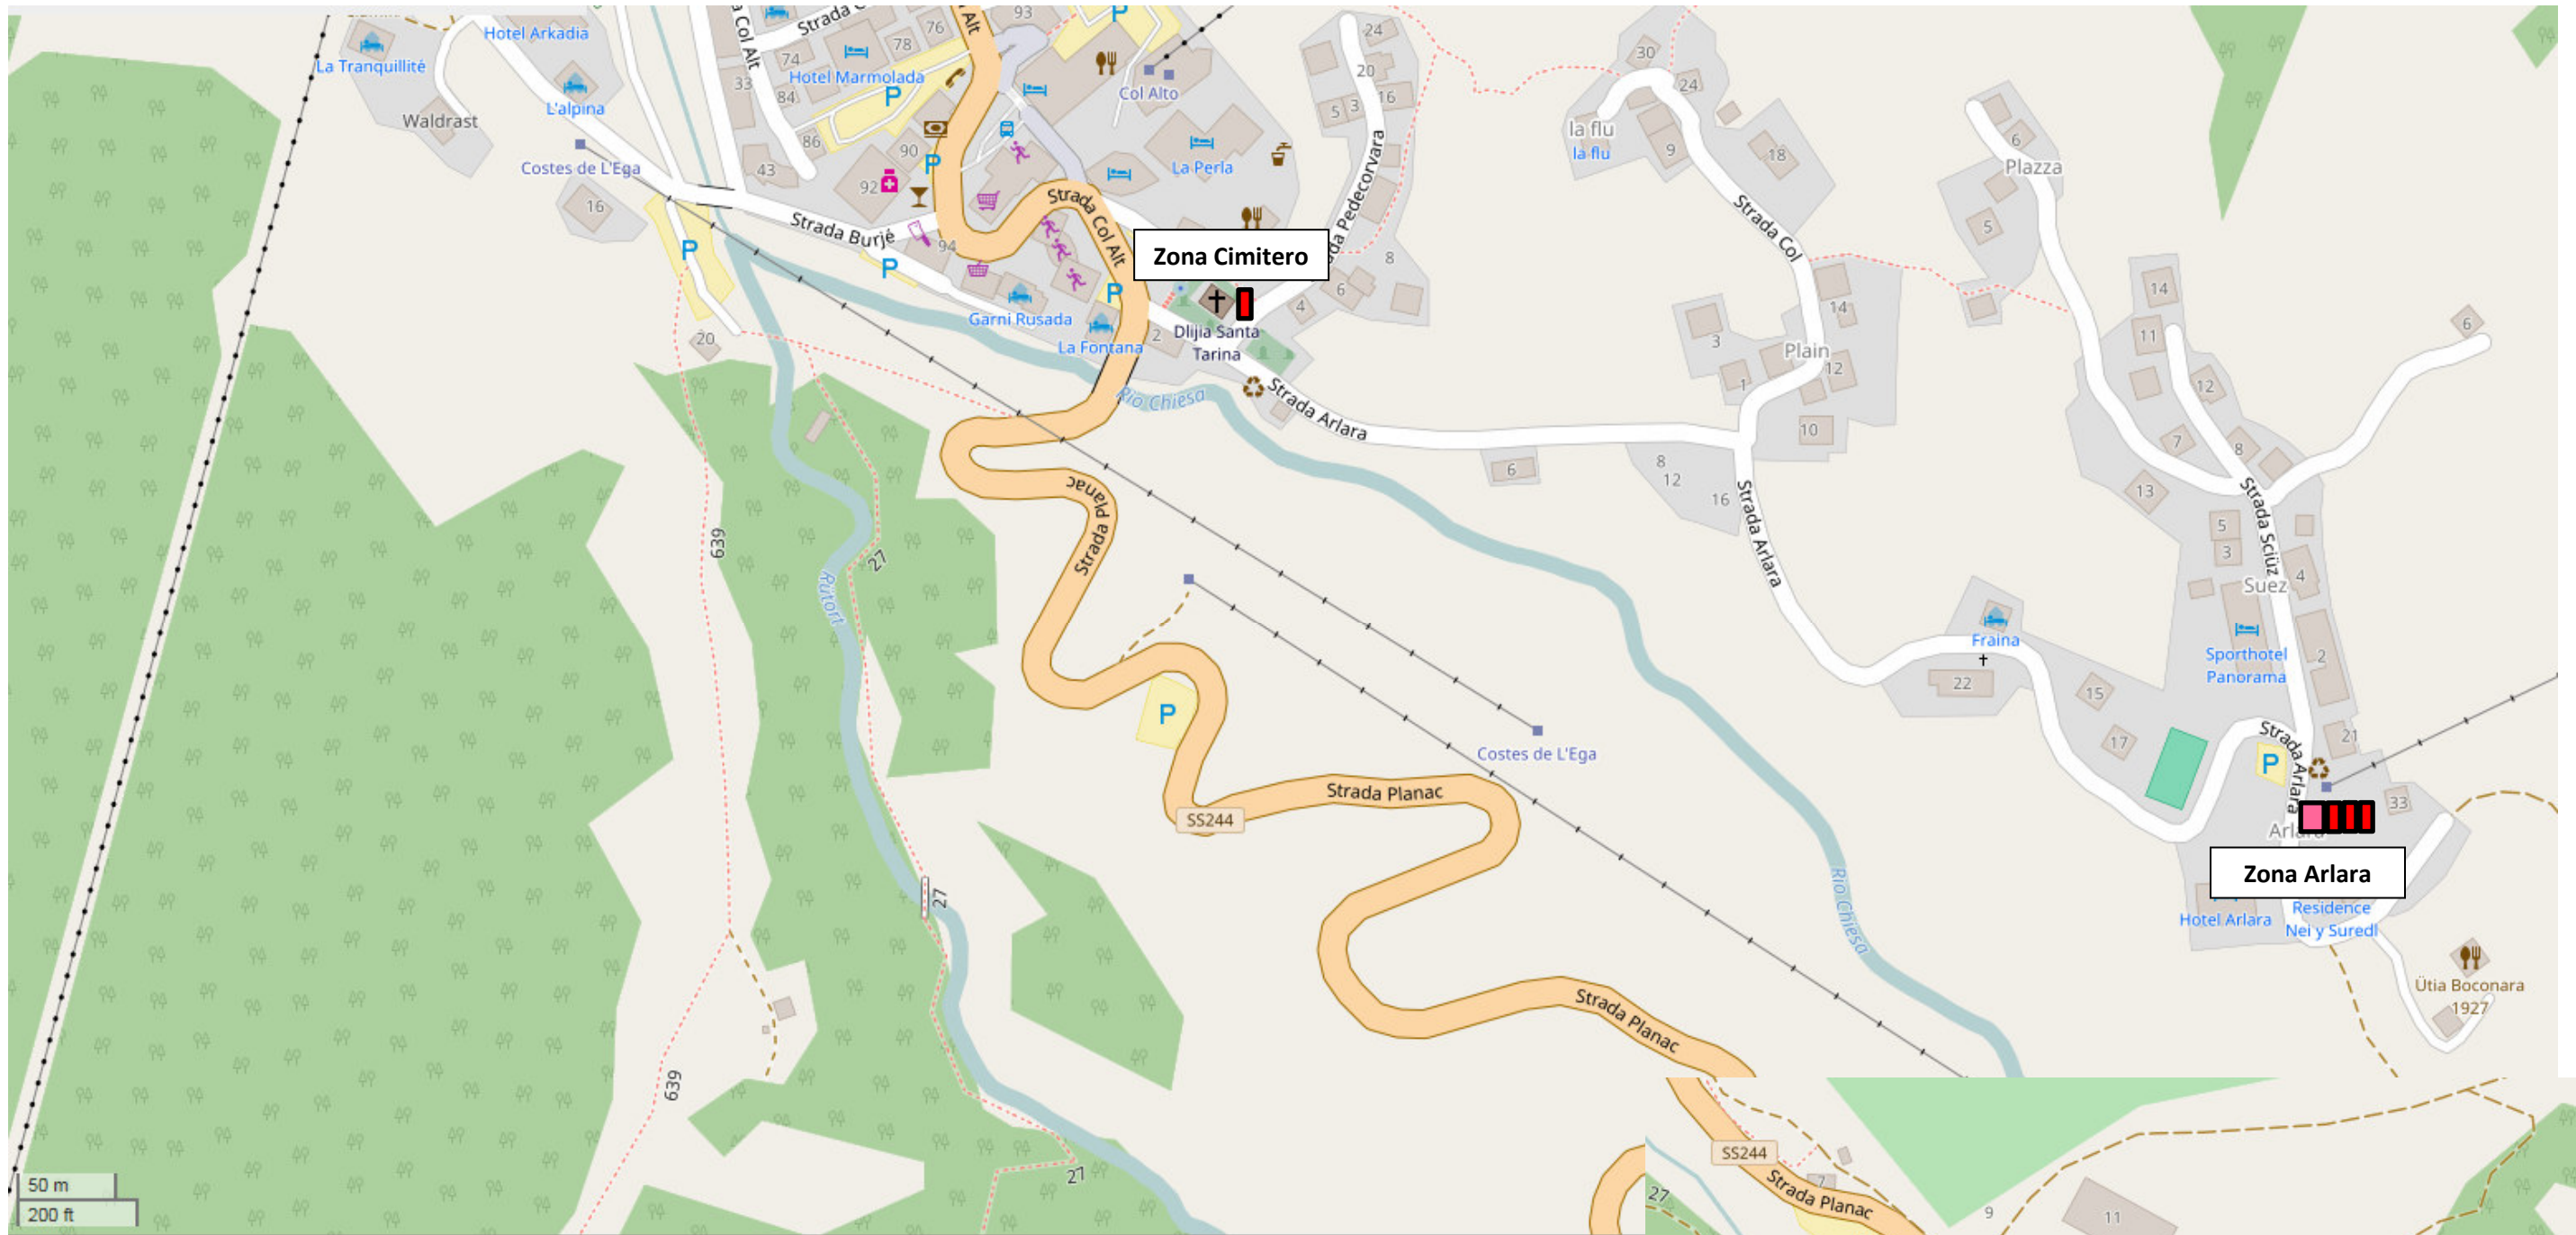

Zona Tennis

Zona cantiere comunale

- CASSETTA SACCHI VERDI 
- BIDONE BIO (PUBBLICO) 
- CAMPANA CARTA 
- CAMPANA VETRO 
- CAMPANA METALLO 